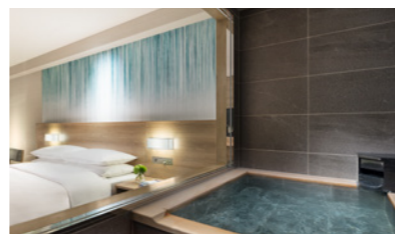

料金 (大人) 1泊朝食付 14,250～18,250円

◎1泊2食付もごございます。

ホテル情報・
宿泊プランは
こちら▲

富士 Marriott ホテル山中湖 www.laforet.co.jp/lf-yhm

ホテル周辺には富士山と紅葉の絶景スポットも点在

温泉付客室 × お部屋食のゆったり旅

温泉付客室で心ゆくまで湯浴みを満喫し、夕食もお部屋でゆっくりとお楽しみください。日々の疲れを癒す至福のひとつをお届けします。