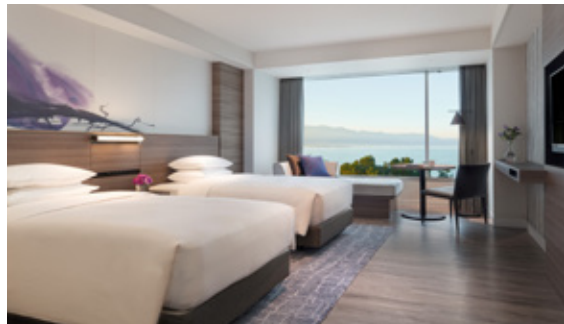

法人会員制倶楽部

ラフォーレ倶楽部 2022 秋のおすすめ情報

ご予約開始は
4ヶ月前の1日より
※GW、夏季、年末年始を除くきっと、旅をしたくなる **秋**「ラフォーレ倶楽部」からのご予約で、
外資系ブランドホテルなどがお得な会員料金でご利用いただけます。琵琶湖マリオットホテル www.laforet.co.jp/lf-bmh

びわ湖畔に佇むホテルで、四季を感じるリゾートステイを！

Basic Stay プラン ~ 2食付・Standard ~

ご夕食は、近江の食材を取り入れたお料理にスターターやスープ、選べるメインはオープンキッチンで焼き上げるグリル料理をコース仕立てでご用意いたします。お部屋は温泉付客室からスタンダードタイプまでお選びいただけます。

期間 ~ 2023年3月31日泊 ※除外日あり

料金 (大人) 1泊2食付 17,150 ~ 28,150円

※この他、夕食内容をアップグレードした「Premium」「Special」コースもございます。

びわ湖を望むデラックスルーム

秋の琵琶湖をゆったり満喫
最上階のレストランでアフタヌーンティー付プランアフタヌーンティーや朝食のほか、パティシエ特製「マンディアン」
(※お部屋にご用意) やプラネタリウム鑑賞券も付いた秋にぴったりのプラン！

期間: ~11月30日泊

料金:
1泊朝食付 17,000 ~ 21,000円

※2日前 17時までの事前予約制

ご宿泊者限定プラン

近江を食で堪能和食ディナー付プラン

四季で変わる近江牛のメイン料理に旬の食材を和食コースでお楽しみください。この秋は、朴葉が香る近江牛の宝楽焼きや菊花に見立てた近江鶏の射込みなど滋賀県の食材とともに秋の彩りをご堪能いただけます。
※12月よりメニューは変更となります。